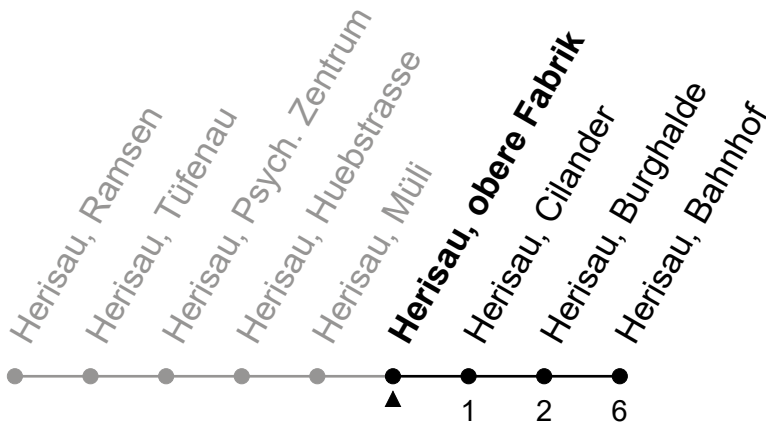

# 175

Herisau, obere Fabrik

Richtung Herisau, Bahnhof

Gültig von 10.12.2023 bis 14.12.2024

ungefähre Reisezeit in Min

🕒	Montag - Freitag	Samstag	Sonntag und allg. Feiertage	🕒
5				5
6	14 44	14 44		6
7	14 44	14 44	14	7
8	14 44	14 44	14	8
9	14 44	14 44	14	9
10	14 44	14 44	14	10
11	14 44	14 44	14	11
12	14 44	14 44	14	12
13	14 44	14 44	14	13
14	14 44	14 44	14	14
15	14 44	14 44	14	15
16	14 44	14 44	14	16
17	14 44	14 44	14	17
18	14 44	14 44	14	18
19	14 44	14 44	14	19
20	14 44	14 44	14	20
21	44	44	14	21
22	47	47		22
23	47 <sup>e</sup>	47		23
0				0