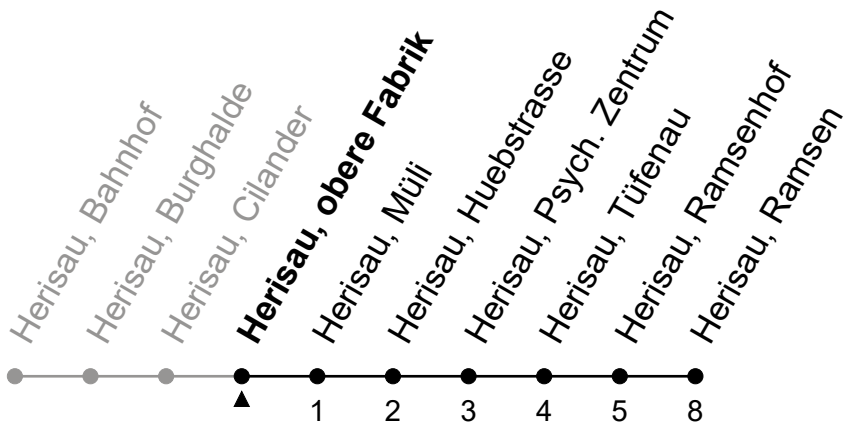

# 175

Herisau, obere Fabrik

Richtung Herisau, Ramsen

Gültig von 10.12.2023 bis 14.12.2024

ungefähre Reisezeit in Min

🕒	Montag - Freitag	Samstag	Sonntag und allg. Feiertage	🕒
5				5
6	00 30	00 30		6
7	00 30	00 30	00	7
8	00 30	00 30	00	8
9	00 30	00 30	00	9
10	00 30	00 30	00	10
11	00 30	00 30	00	11
12	00 30	00 30	00	12
13	00 30	00 30	00	13
14	00 30	00 30	00	14
15	00 30	00 30	00	15
16	00 30	00 30	00	16
17	00 30	00 30	00	17
18	00 30	00 30	00	18
19	00 30	00 30	00	19
20	00 30	00 30	00	20
21	30	30	00	21
22	33	33		22
23	33 <sup>e</sup>	33		23
0				0